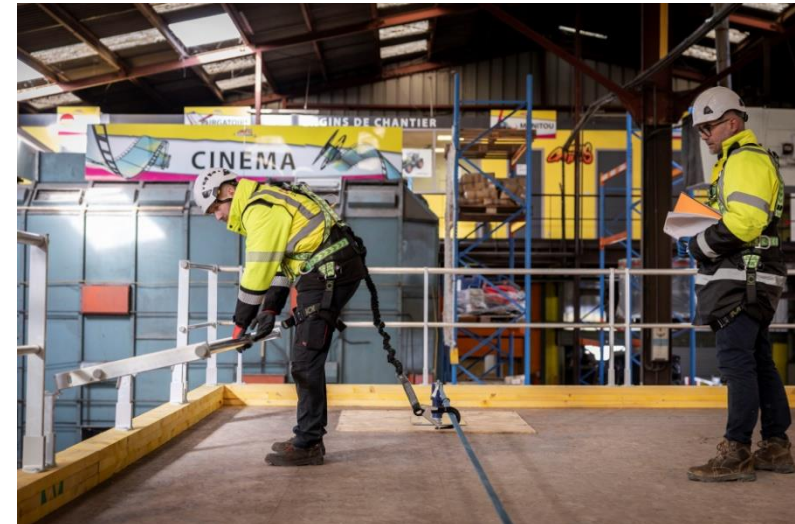

Concepteur – 7h

- Le 15.09.2026
- Le 28.09.2026
- Le 13.10.2026
- Le 09.11.2026
- Le 07.12.2026

Travail en Hauteur / Port du Harnais

Travail en hauteur /Port du Harnais – 7h

- Le 20.07.2026
 - Le 31.07.2026
 - Le 31.08.2026
 - Le 14.09.2026
 - Le 02.10.2026
 - Le 16.10.2026
 - Le 16.11.2026
 - Le 30.11.2026
 - Le 18.12.2026
- Ouverture sur demande