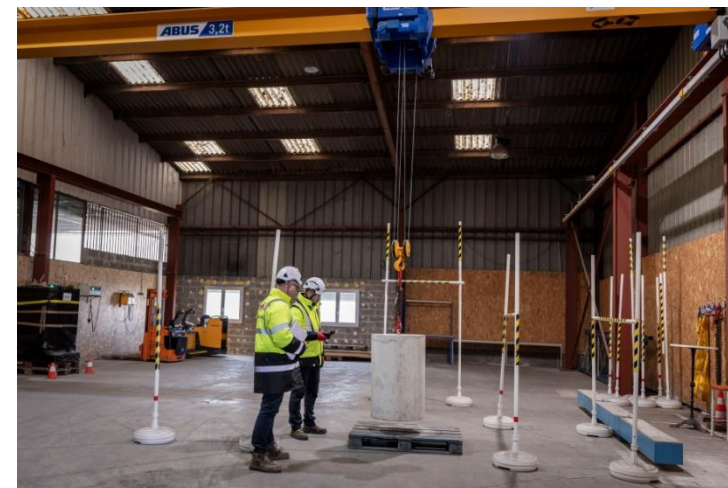

Formation visant l'Autorisation de conduite

Planification à la demande