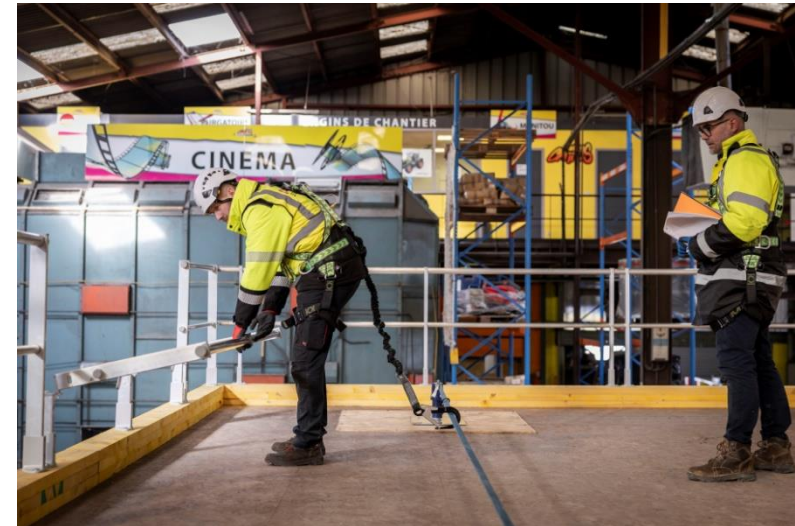

Travail en Hauteur / Port du Harnais

Travail en hauteur /Port du Harnais – 7h

- Le 03.07.2026
 - Le 20.07.2026
 - Le 31.07.2026
 - Le 31.08.2026
 - Le 14.09.2026
 - Le 02.10.2026
 - Le 16.10.2026
 - Le 16.11.2026
 - Le 30.11.2026
 - Le 18.12.2026
- Ouverture sur demande