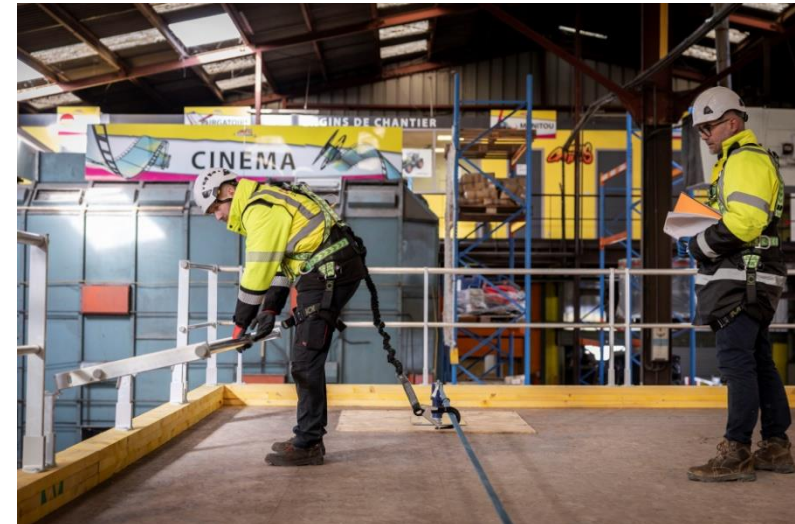

Travail en Hauteur / Port du Harnais

Travail en hauteur /Port du Harnais – 7h

- Le 03.07.2026
 - Le 20.07.2026
 - Le 31.07.2026
 - Le 31.08.2026
 - Le 14.09.2026
 - Le 02.10.2026
 - Le 16.10.2026
 - Le 16.11.2026
 - Le 30.11.2026
 - Le 18.12.2026
- Ouverture sur demande