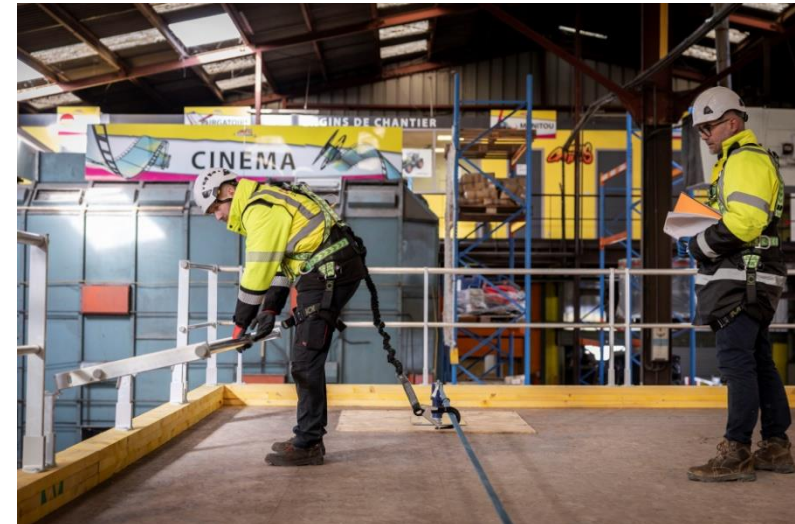

Travail en Hauteur / Port du Harnais

Travail en hauteur /Port du Harnais – 7h

- Le 05.06.2026 **COMPLET**
- Le 15.06.2026
- Le 03.07.2026
- Le 20.07.2026
- Le 31.07.2026
- Le 31.08.2026
- Le 14.09.2026
- Le 02.10.2026
- Le 16.10.2026
- Le 16.11.2026
- Le 30.11.2026
- Le 18.12.2026
- Ouverture sur demande