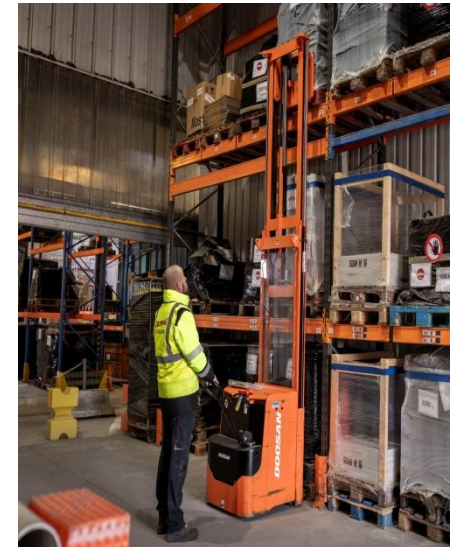

LOGISTIQUE

R489 / R485

CACES® R489

Chariots élévateurs à conducteur porté
Cat. 1A-1B-2B-3-4-5-6-7

Sessions toutes les semaines

CACES® R485

Gerbeurs à conducteur accompagnant
Cat. 1-2

- Du 25 au 26.05.2026
- Du 01 au 02.06.2026
- Du 11 au 12.06.2026
- Du 22 au 23.06.2026