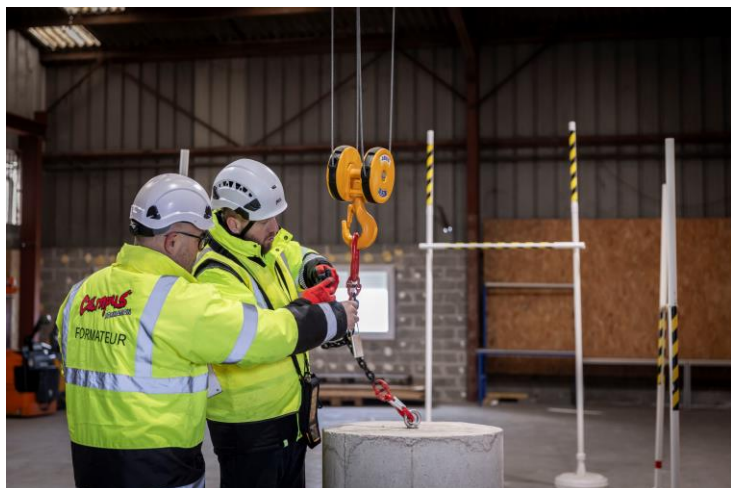

MANUTENTION R484

CACES® R484
Ponts roulants et portiques
Cat. 1 (commande au sol)

Sessions régulières