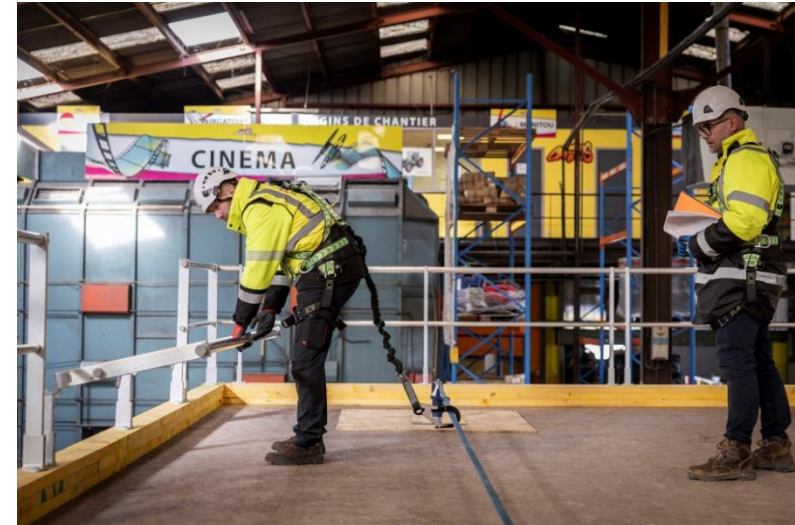

Travail en Hauteur / Port du Harnais

Travail en hauteur /Port du Harnais – 7h

1. Le 03.04.2026
   - Le 24.04.2026
   - Le 26.05.2026
   - Le 05.06.2026
   - Le 15.06.2026
   - Le 03.07.2026
   - Le 20.07.2026
   - Le 31.07.2026
   - Le 14.09.2026
   - Le 02.10.2026
   - Le 16.10.2026
   - Le 16.11.2026
   - Le 30.11.2026
   - Le 18.12.2026
2. Ouverture sur demande